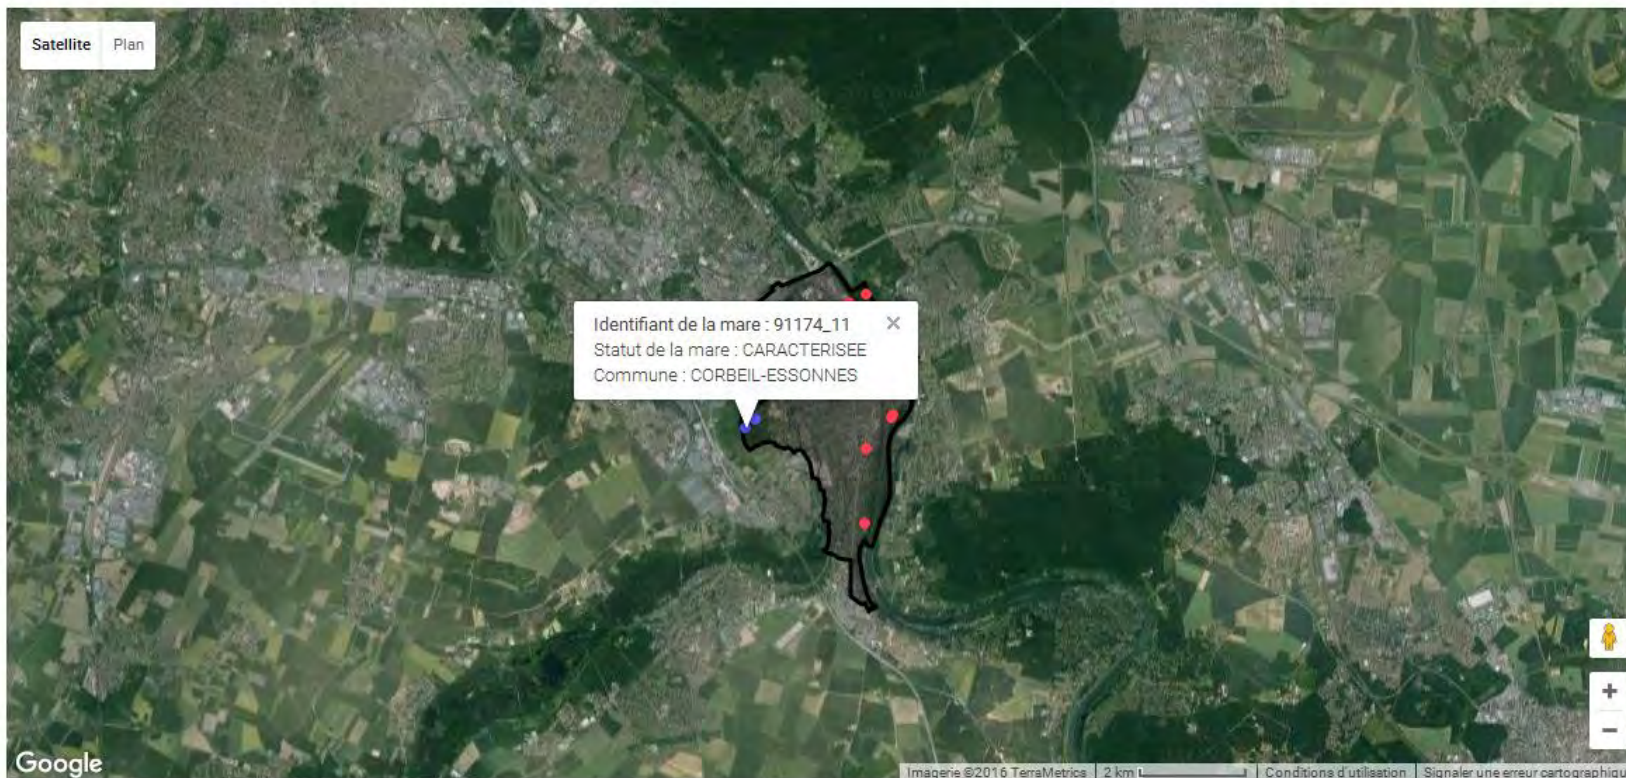

Si les mares m'étaient comptées...

Inventaire des mares d'Ile-de-France

[Mot de passe oublié ?](#)[Demande d'identifiant](#)

Affichage

Carte des mares

Localité

91 : Essonne

CORBEIL-ESSONNES

Mare

Statut des mares

Potentielle ●

Disparue ●

Vue ●

Caractérisée ●

Si les mares m'étaient comptées...

Inventaire des mares d'Ile-de-France

[Mot de passe oublié ?](#)

[Demande d'identifiant](#)

Affichage

Carte des mares

Localité

91 : Essonne

CORBEIL-ESSONNES

Mare